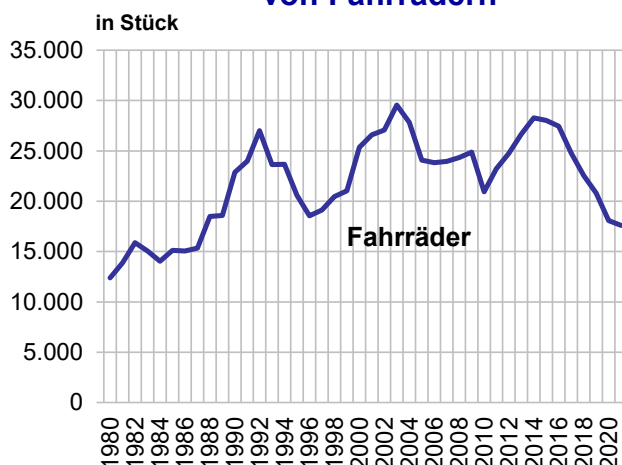

Diebstähle von Fahrrädern