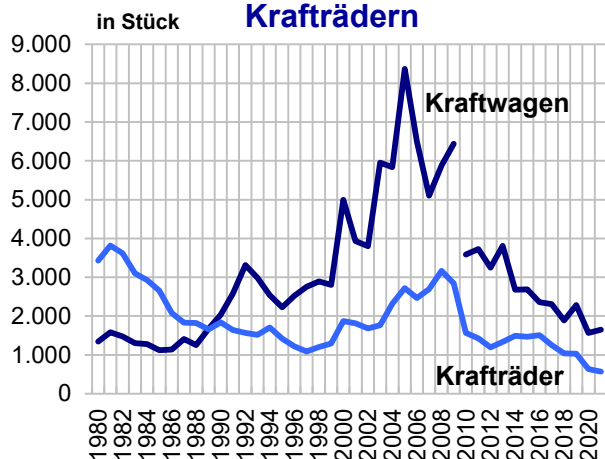

Fußnoten:

1) Kennzahlen 60, 62, 64 und 66 der Kriminalstatistik
2) Kennzahl 68; Diebstahl von Gegenständen aus Kfz – ab 2005 Unterteilung neu, ab 2010 wird nicht mehr erhoben
3) Kennzahl 136; unbefugter Gebrauch von Fahrzeugen gemäß § 136 des Strafgesetzbuches
4) ab 2010 Unterteilung neu in: Pkw und Kombi, Lkw sowie andere Kfz
5) ab 2013 Zuordnung von „Diebstahl von Kfz“ geändert auf „Diebstahl von anderen Fahrzeugen“ Pkw & Lkw
- *) Im Jahr 2000 wurden die Diebstähle durch eine Umstellung in der Erhebungsmethode nur von Februar bis Dezember erfasst.

Quelle: Polizeiliche Kriminalstatistik; Bundesministerium für Inneres

Diebstähle von Kraftwagen und Krafträdern