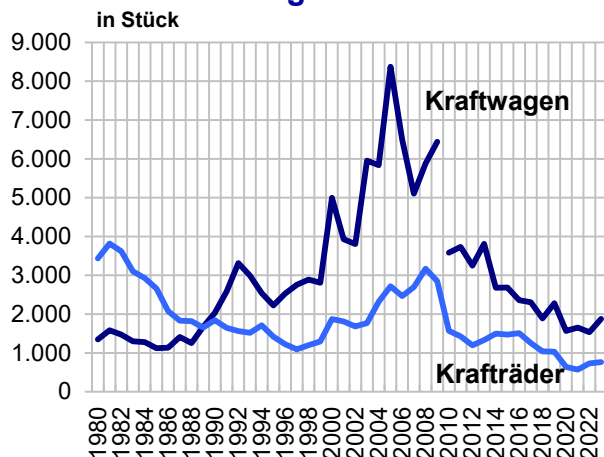

1) Kennzahlen 60, 62, 64 und 66 der Kriminalstatistik
2) Kennzahl 68; Diebstahl von Gegenständen aus Kfz – ab 2005 Unterteilung neu, ab 2010 wird nicht mehr erhoben
3) Kennzahl 136; unbefugter Gebrauch von Fahrzeugen gemäß § 136 des Strafgesetzbuches
4) ab 2010 Unterteilung neu in: Pkw und Kombi, Lkw sowie andere Kfz
5) ab 2013 Zuordnung von „Diebstahl von Kfz“ geändert auf „Diebstahl von anderen Fahrzeugen“ Pkw & Lkw
6) Im Jahr 2000 wurden die Diebstähle durch eine Umstellung in der Erhebungsmethode nur von Februar bis Dezember erfasst

Quelle: Polizeiliche Kriminalstatistik; Bundesministerium für Inneres

Diebstähle

von Kraftwagen und Krafrädern